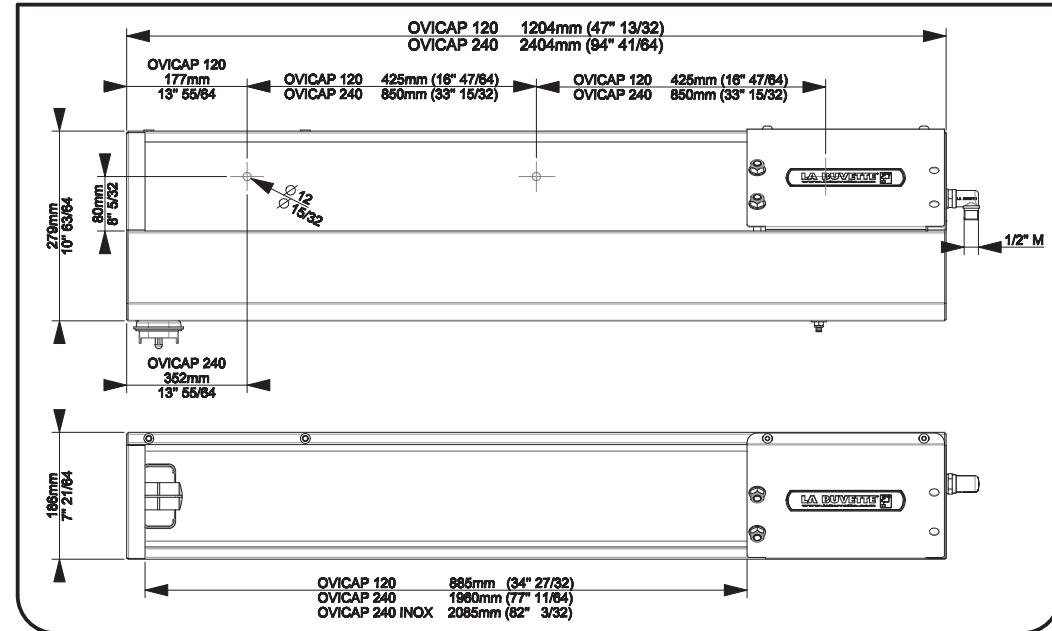

**OVICAP 120 - 240
OVICAP INOX 120 - 240**

**2419 - 2420
2421 - 2422**