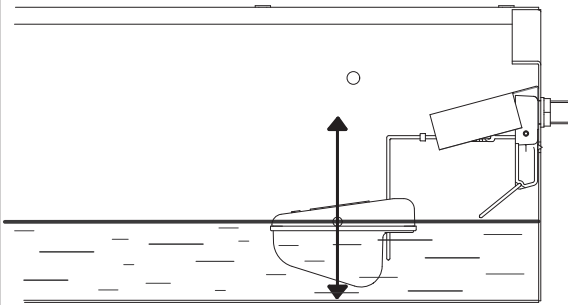

**REGLAGE DU NIVEAU D'EAU  
WATER LEVEL ADJUSTMENT  
WASSERSTANDSANPASSUNG**

Pression-Pressure Wasserdruck Bar PSI	Débit-Water flow Wasserdurchfluss L/mn-USA/gm
1 Bar 14.5 PSI	16 4.21
2 Bar 29 PSI	26 6.84
3 Bar* 43.5 PSI	32 8.42
4 Bar 58 PSI	36 9.47