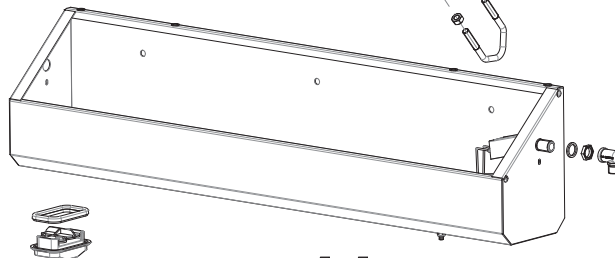

**REGLAGE DU NIVEAU D'EAU
WATER LEVEL ADJUSTMENT
WASSERSTANDSANPASSUNG**

Pression-Pressure Wasserdruck Bar PSI	Débit-Water flow Wasserdurchfluss L/mn-USA/gm
1 Bar 14.5 PSI	16 4.21
2 Bar 29 PSI	26 6.84
3 Bar* 43.5 PSI	32 8.42
4 Bar 58 PSI	36 9.47

*Recommandée : 3 Bar (43.5 PSI)
Recommended
Empfohlen

Max : 6 Bar (87 PSI)

**ACCESSOIRES
ACCESSORIES
ZUBEHÖR**

A532
Thermostat à distance
Remote thermostat
Fernthermostat

A302 - A303
Capot Anti-Paille OVICAP 120-240
Dust-Proof Cover for OVICAP 120-240
Schutzdeckel Gegen Stroh OVICAP 120-240

N° 4690342 - 01/21

A501 → **A504**
Transformateur 230/24V - 100VA → 400VA
Transformer 230/24V - 100VA → 400VA
Transformator 230/24V - 100VA → 400VA

A409 - A410
Kit El eau tempérée 120-240
El set 120-240
El setz 120-240

C162
Câble chauffant 24V/22W
Heating cable 24V/22W
Heizkabel 24V/22W

Pièces de rechange / Spare parts / Ersatzteile

→ www.labuvette.com

LA BUVETTE®

Parc d'activités Ardennes Émeraude
Rue Maurice Perin - CS 50749 Tournes
F-08013 CHARLEVILLE-MEZIERES Cedex FRANCE
TEL : 03.24.52.37.20 - FAX : 03.24.52.37.24
Int. : 033.324.52.37.23 Int. : 033.324.52.37.24
S.A.V. : 03.24.52.37.27 - FAX : 03.24.52.37.24
Internet : www.labuvette.com
e-mail : commercial@labuvette.com
sav@labuvette.com

**OVICAP 120 - 240
OVICAP INOX 120 - 240**

**2419 - 2420
2421 - 2422**

- 1 OVICAP 120 → [25 - 30 Chèvres/Brebis laitières - Dairy Goats/Sheep - Ziegen/Milchschafe
- 1 OVICAP INOX 120 → [35 - 40 Brebis allaitantes - Sheep - Schafe
- 1 OVICAP 240 → [50 - 60 Chèvres/Brebis laitières - Dairy Goats/Sheep - Ziegen/Milchschafe
- 1 OVICAP INOX 240 → [70 - 80 Brebis allaitantes - Sheep - Schafe