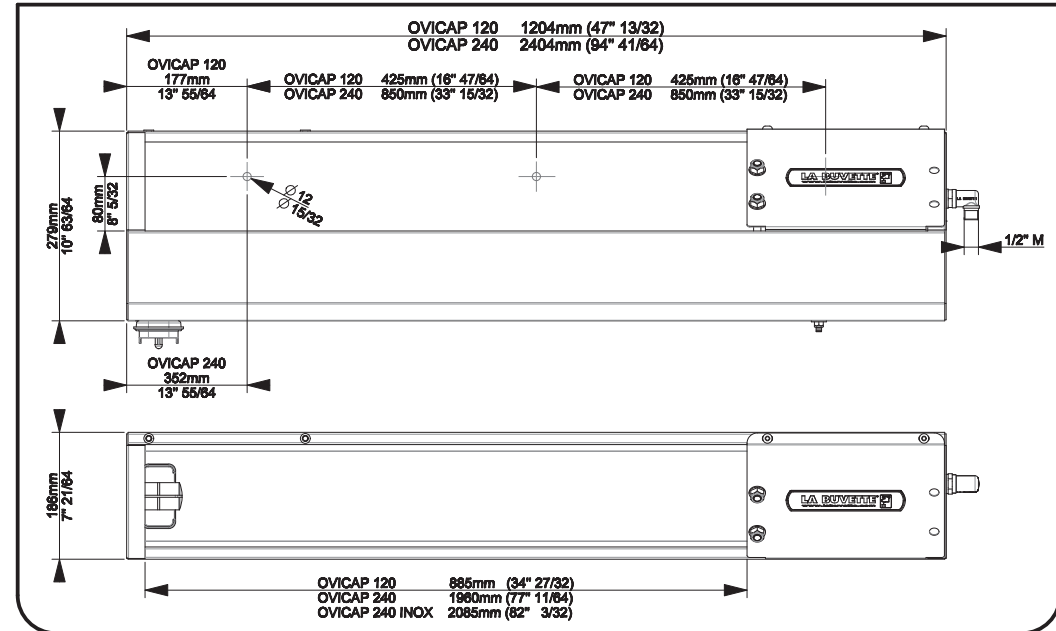

**OVICAP 120 - 240
OVICAP INOX 120 - 240**

**2419 - 2420
2421 - 2422**