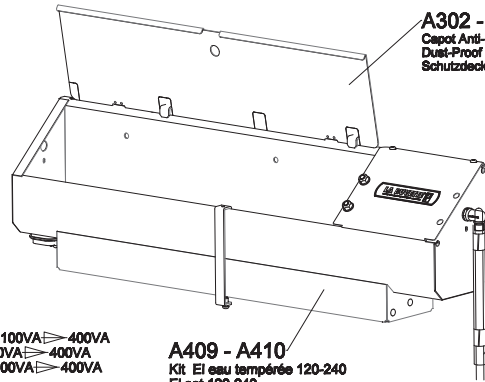

\*Recommandée : 3 Bar (43.5 PSI)  
Recommended  
Empfohlen

Max : 6 Bar (87 PSI)

**ACCESSOIRES  
ACCESSORIES  
ZUBEHÖR**

**A532**  
Thermostat à distance  
Remote thermostat  
Fernthermostat

**A302 - A303**  
Capot Anti-Paille OVICAP 120-240  
Dust-Proof Cover for OVICAP 120-240  
Schutzdeckel Gegen Stroh OVICAP 120-240

N° 4690342 - 01/21

**A501** → **A504**  
Transformateur 230/24V - 100VA → 400VA  
Transformer 230/24V - 100VA → 400VA  
Transformator 230/24V - 100VA → 400VA

**A409 - A410**  
Kit El eau tempérée 120-240  
El set 120-240  
El setz 120-240