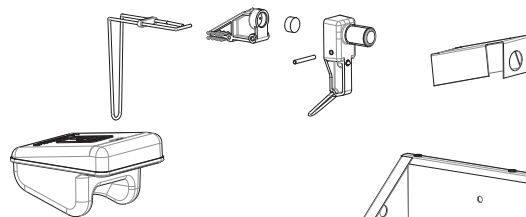

**REGLAGE DU NIVEAU D'EAU
WATER LEVEL ADJUSTMENT
WASSERSTANDSANPASSUNG**

Pression-Pressure Wasserdruck Bar PSI	Débit-Water flow Wasserdurchfluss L/mn-USA/gm
1 Bar 14.5 PSI	16 4.21
2 Bar 29 PSI	26 6.84
3 Bar* 43.5 PSI	32 8.42
4 Bar 58 PSI	36 9.47

*Recommandée : 3 Bar (43.5 PSI)
Recommended
Empfohlen

Max : 6 Bar (87 PSI)

**ACCESSOIRES
ACCESSORIES
ZUBEHÖR**

A532
Thermostat à distance
Remote thermostat
Fernthermostat

A302 - A303
Capot Anti-Paille OVICAP 120-240
Dust-Proof Cover for OVICAP 120-240
Schutzdeckel Gegen Stroh OVICAP 120-240

N° 4690342 - 01/21

A501 → **A504**
Transformateur 230/24V - 100VA → 400VA
Transformer 230/24V - 100VA → 400VA
Transformator 230/24V - 100VA → 400VA

A409 - A410
Kit El eau tempérée 120-240
El set 120-240
El setz 120-240

C162
Câble chauffant 24V/22W
Heating cable 24V/22W
Heizkabel 24V/22W

Pièces de rechange / Spare parts / Ersatzteile

→ www.labuvette.com

LA BUVETTE®

Parc d'activités Ardennes Émeraude
Rue Maurice Perin - CS 50749 Tournes
F-08013 CHARLEVILLE-MEZIERES Cedex FRANCE
TEL : 03.24.52.37.20 - FAX : 03.24.52.37.24
Int. : 033.324.52.37.23 Int. : 033.324.52.37.24
S.A.V. : 03.24.52.37.27 - FAX : 03.24.52.37.24
Internet : www.labuvette.com
e-mail : commercial@labuvette.com
sav@labuvette.com

**OVICAP 120 - 240
OVICAP INOX 120 - 240**

**2419 - 2420
2421 - 2422**

- 1 OVICAP 120 → [25 - 30 Chèvres/Brebis laitières - Dairy Goats/Sheep - Ziegen/Milchschafe
- 1 OVICAP INOX 120 → [35 - 40 Brebis allaitantes - Sheep - Schafe
- 1 OVICAP 240 → [50 - 60 Chèvres/Brebis laitières - Dairy Goats/Sheep - Ziegen/Milchschafe
- 1 OVICAP INOX 240 → [70 - 80 Brebis allaitantes - Sheep - Schafe