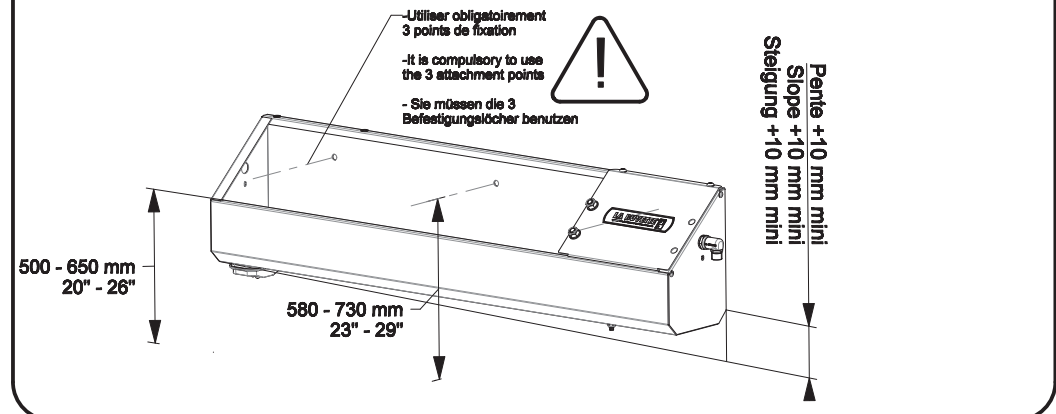

**REGLAGE DU NIVEAU D'EAU  
WATER LEVEL ADJUSTMENT  
WASSERSTANDSANPASSUNG**

Pression-Pressure Wasserdruck Bar PSI	Débit-Water flow Wasserdurchfluss L/mn-USA/gm
1 Bar 14.5 PSI	16 4.21
2 Bar 29 PSI	26 6.84
3 Bar* 43.5 PSI	32 8.42
4 Bar 58 PSI	36 9.47