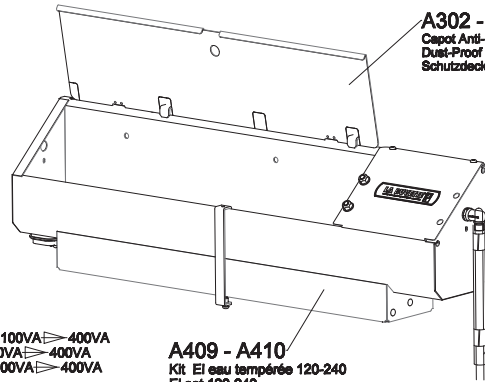

**ACCESSOIRES
ACCESSORIES
ZUBEHÖR**

A532
Thermostat à distance
Remote thermostat
Fernthermostat

A302 - A303
Capot Anti-Paille OVICAP 120-240
Dust-Proof Cover for OVICAP 120-240
Schutzdeckel Gegen Stroh OVICAP 120-240

N° 4690342 - 01/21

A501 → **A504**
Transformateur 230/24V - 100VA → 400VA
Transformer 230/24V - 100VA → 400VA
Transformator 230/24V - 100VA → 400VA

A409 - A410
Kit El eau tempérée 120-240
El set 120-240
El setz 120-240

C162
Câble chauffant 24V/22W
Heating cable 24V/22W
Heizkabel 24V/22W