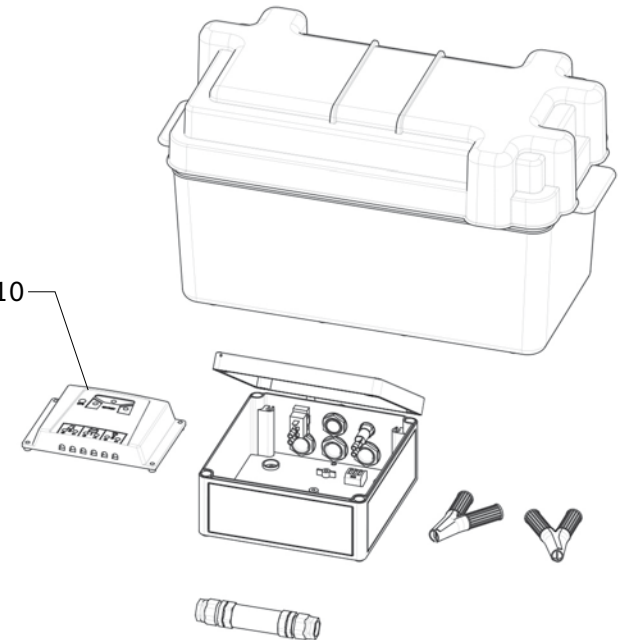

Délais d'expédition en jours ouvrés à compter du jour de la commande (sauf rupture de stock exceptionnelle). Les références marquées du symbole (J) sont expédiées le jour même lorsque la commande est reçue avant 12h00 et qu'elle ne contient que des pièces (J).

Version numérique à jour: