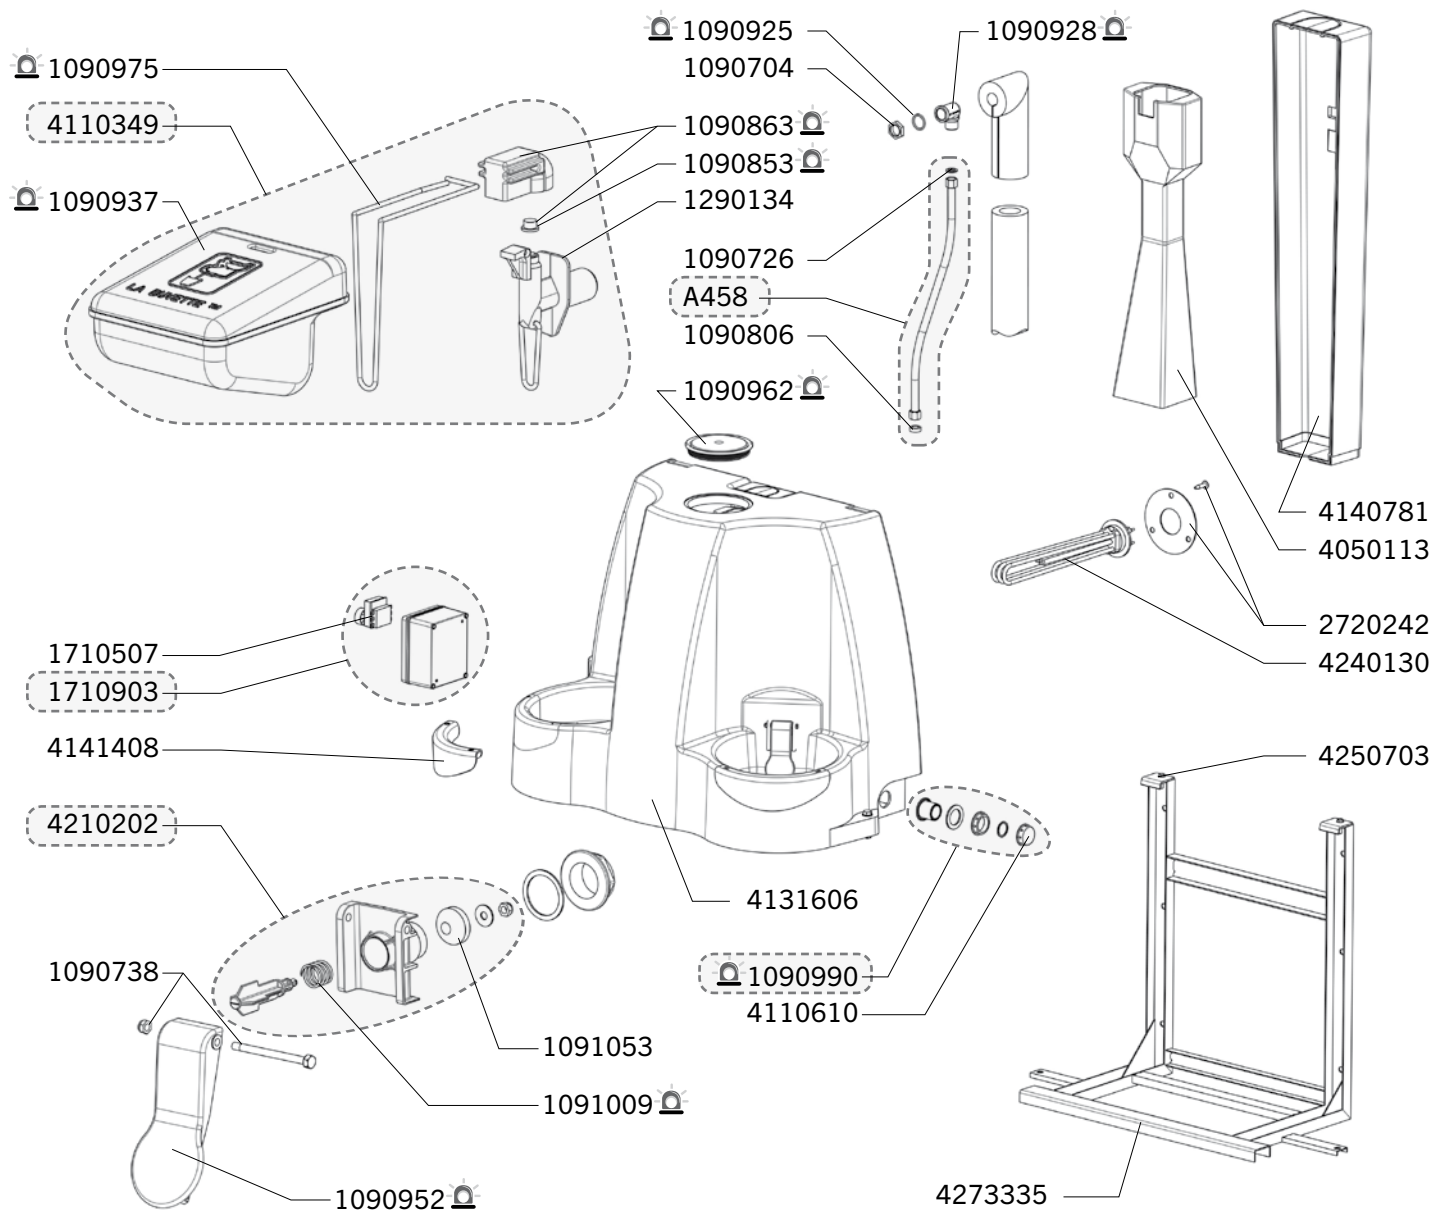

CALORIX

Réf. 1611 - 1646

Exp	Code	Désignation
J+5	A458	COQUE FLEXIBLE INOX FF 3/4" LG1000 + RACC MM
J+5	1090704	SAC 10 ECROUS LAITON A EMBASE FIXATION ROB 1/2
J+5	1090726	SAC 20 JOINTS PLATS 1/2
J+5	1090738	SAC 10 AXES INOX + ECROUS F11/FORSTAL/BIGSTAL
J+5	1090806	SAC 10 JOINTS PLATS EPAIS 1/2
J+5	1090853	COQUE 5 CLAPETS LAC5
J+5	1090863	COQUE 1 PORTE-CLAPET LAC5
J+5	1090925	COQUE 5 JOINTS TOR. LAC 5/55
J+5	1090928	COQUE 1 COUDE M/F 1/2 LAITON
J+5	1090937	COQUE FLOTTEUR TH/PREB/BIGLAC
J+5	1090952	COQUE 1 PALETTE VERTICALE POUR F11/FORSTAL
J+5	1090962	COQUE 1 COUVERCLE CIRC PREBAC
J+5	1090975	COQUE 2 GRANDES EPINGLES INOX
J+5	1090990	COQUE 1 BOUCHON COMPLET CALORIX
J+5	1091009	SAC DE 5 RESSORTS INOX CALORIX
J+5	1091053	SAC DE 4 CLAPETS 33X10X12,5 CALORIX
J+5	1290134	GICLEUR COUDE Ø6 CALORIX
J+1	1710507	THERMOSTAT CALORIX
J+5	1710903	ENS COFFRET REGULATION CALORI
J+5	2720242	BRIDE CALORIX 110X44X2 INOX
J+5	4050113	PUITS D'EAU FROIDE CALORIX
J+5	4110349	ENS RENO ROB FLOTTEUR CALORIX
J+5	4110610	BOUCHON VID 11/4 PL PREBAC"
J+5	4131606	CUVE CALORIX
J+5	4140781	CAPOT ARRIERE POUR CALORIX
J+5	4141408	PROTECTEUR USURE CALORIX PLASTIFIE
J+5	4210202	ROB DISTRI CALORIX/STALL3000 (7 PCES)
J+1	4240130	THERMOPL 3KW /CALORIX/PFW 1
J+5	4250703	PATTE SUPPORT CALORIX GALVA
J+5	4273335	CHASSIS METALLIQUE GALVANISE CALORIX

Délais d'expédition en jours ouvrés à compter du jour de la commande (sauf rupture de stock exceptionnelle). Les références marquées du gyrophare  sont expédiées le jour même lorsque la commande est reçue avant 12h00 et qu'elle ne contient que des pièces  (J).