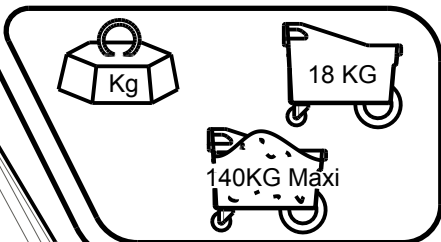

140 L Ref : D-181

	(A)	X 4		(B)	X 4		(C)	X 10		(D)	X 3		(E)	X 13
	(F)	X 13		(G)	X 1		(H)	X 1		(I)	X 2		(J)	X 2
	(K)	X 2		(L)	X 2		(M)	X 2		(N)	X 2		(O)	X 2

LA BUVETTE®

Rue Maurice Perin - Z. I. de Tourmes
 08013 CHARLEVILLE-MEZIERES Cedex FRANCE
 TEL : 03.24.52.37.20 - FAX : 03.24.52.37.24
 Int. : +33.3.24.52.37.23 Int. : +33.3.24.52.37.24
 S.A.V. : 03.24.52.37.27 - FAX : 03.24.52.37.19
 Internet : www.labuvette.com
 e-mail : commercial@labuvette.com

340 L Ref : D-182

	(A)	X 4		(F)	X 15
	(B)	X 4		(G)	X 1
	(C)	X 12		(H)	X 1
	(D)	X 3		(I)	X 2
	(E)	X 15		(J)	X 2
	(K)	X 2			