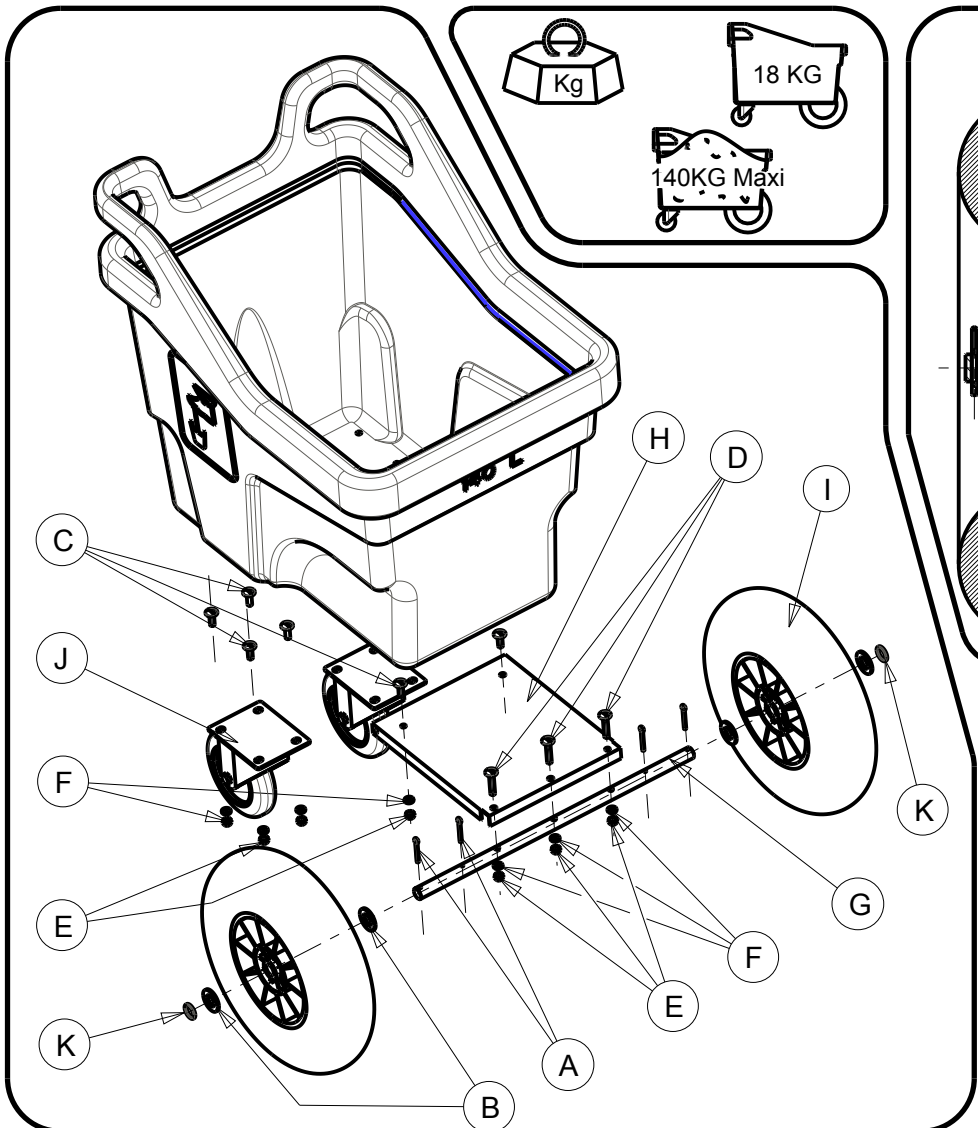

140 L Ref : D-181

	(A)	X 4		(B)	X 4		(C)	X 10		(D)	X 3		(E)	X 13
	(F)	X 13		(G)	X 1		(H)	X 1		(I)	X 2		(J)	X 2
	(K)	X 2		(L)	X 2		(M)	X 2		(N)	X 2		(O)	X 2

LA BUVETTE®

Rue Maurice Perin - Z. I. de Tourmes
 08013 CHARLEVILLE-MEZIERES Cedex FRANCE
 TEL : 03.24.52.37.20 - FAX : 03.24.52.37.24
 Int. : +33.3.24.52.37.23 Int. : +33.3.24.52.37.24
 S.A.V. : 03.24.52.37.27 - FAX : 03.24.52.37.19
 Internet : www.labuvette.com
 e-mail : commercial@labuvette.com

340 L Ref : D-182

	(A)	X 4		(F)	X 15
	(B)	X 4		(G)	X 1
	(C)	X 12		(H)	X 1
	(D)	X 3		(I)	X 2
	(E)	X 15		(J)	X 2
	(K)	X 2			