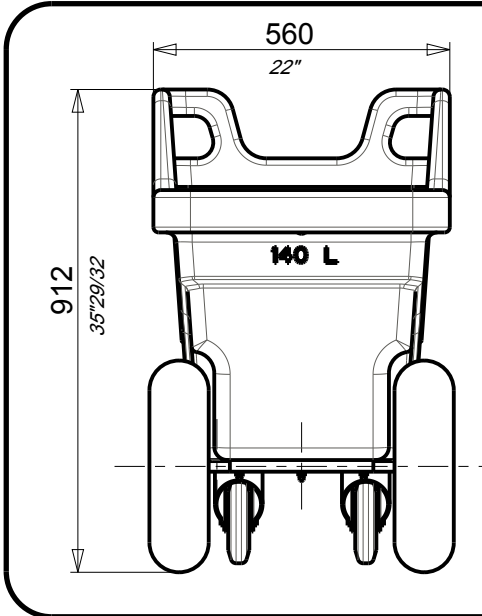

140 L Ref : D-181

	(A)	X 4		(B)	X 4		(C)	X 10		(D)	X 3		(E)	X 13
	(F)	X 13		(G)	X 1		(H)	X 1		(I)	X 2		(J)	X 2
	(K)	X 2		(L)	X 2		(M)	X 2		(N)	X 2		(O)	X 2

LA BUVETTE®

Rue Maurice Perin - Z. I. de Tourmes
 08013 CHARLEVILLE-MEZIERES Cedex FRANCE
 TEL : 03.24.52.37.20 - FAX : 03.24.52.37.24
 Int. : +33.3.24.52.37.23 Int. : +33.3.24.52.37.24
 S.A.V. : 03.24.52.37.27 - FAX : 03.24.52.37.19
 Internet : www.labuvette.com
 e-mail : commercial@labuvette.com

340 L Ref : D-182

	(A)	X 4		(F)	X 15
	(B)	X 4		(G)	X 1
	(C)	X 12		(H)	X 1
	(D)	X 3		(I)	X 2
	(E)	X 15		(J)	X 2
	(K)	X 2			